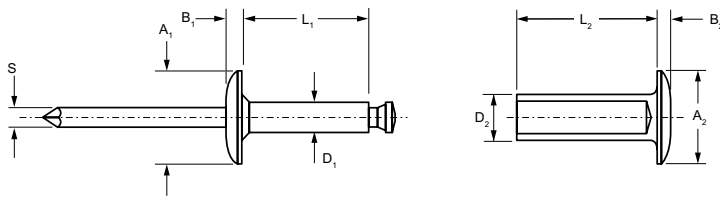

English	Français	Deutsch	Italiano	Español
Body: Aluminium Clear alodine	Corps: Aluminium Passivation claire	Hülse: Aluminium Klar chromatiert	Corpo: Alluminio Passivato chiara	Cuerpo: Aluminio Pasivado claro
Mandrel: Aluminium Natural	Tige: Aluminium Brut	Dorn: Aluminium Blank	Gambo: Alluminio Nessuna finitura	Vástago: Aluminio Natural
Tubular Component: Aluminium Clear alodine	Composant tubulaire: Aluminium Passivation claire	Röhrenförmiges Gegenstück: Aluminium Klar chromatiert	Componente tubulare: Alluminio Passivazione chiara	Componente tubular: Aluminio Pasivado claro

ø nom.			øD ₁	L ₁ max.	øA ₁	B ₁	øS	øD ₂	L ₂ max.	øA ₂	B ₂	 kN ¹⁾	Part No/ref
	min.	max.											
4.8 (3/16")	15.88	19.05	6.4	3.18	13.34	9.53	1.50	1.93	4.78	9.53	1.45	N/A	BALMS-06BP-12
	17.48	22.23											BALMS-06BP-14
	22.23	27.00											BALMS-06BP-17
	27.00	31.75											BALMS-06BP-20
	31.75	36.53											BALMS-06BP-23
	36.53	41.28											BALMS-06BP-26
	41.28	46.05											BALMS-06BP-29
	46.05	50.80											BALMS-06BP-32
	50.80	55.58											BALMS-06BP-35
	55.58	60.33											BALMS-06BP-38
6.4 (1/4")	15.88	19.05	7.9	4.75	11.23	15.88	2.41	2.90	6.35	15.88	2.41	1.1	BALMS-08BP-12
	19.05	22.23											BALMS-08BP-14
	22.23	28.58											BALMS-08BP-18
	28.58	34.93											BALMS-08BP-22
	34.93	41.28											BALMS-08BP-26
	41.28	47.63											BALMS-08BP-30
	47.63	53.98											BALMS-08BP-34
	53.98	60.33											BALMS-08BP-38
	60.33	66.68											BALMS-08BP-42
	66.68	73.03											BALMS-08BP-46
	73.03	79.38											BALMS-08BP-50
	79.38	85.73											BALMS-08BP-54
	85.73	92.08											BALMS-08BP-58
	92.08	98.43											BALMS-08BP-62