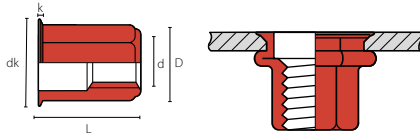

# Q-NUT FULL HEXAGON

**Body: Steel**  
**Zinc plated**  
 Reduced countersunk head  
 Open end

**Hülse: Stahl**  
**Verzinkt**  
 Kleiner Mini Senkkopf  
 Offen

**Cuerpo: Acero**  
**Cincado**  
 Cabeza reducida  
 Abierta

d	D	L	 min - max	 sw	dk	k	 [Nm]	 [N]	code
mm	Ø mm	mm	mm	mm	Ø mm	max. mm			
M4	5.9	12.0	0.5 - 3.0	6.1	7.0	0.6	3.0	6800	02ST05R0401
M5	6.9	13.5	0.5 - 3.0	7.1	8.0	0.6	6.0	10000	02ST05R0501
M6	8.9	16.0	0.5 - 3.0	9.1	10.0	0.7	10.0	15000	02ST05R0601
M8	10.9	18.0	0.5 - 3.0	11.1	12.0	0.7	24.0	27000	02ST05R0801
M10	12.9	22.0	1.0 - 4.0	13.1	14.0	0.8	48.0	37000	02ST05R1001

**Body: Stainless Steel A2**  
 Reduced countersunk head  
 Open end

**Hülse: Edelstahl A2**  
 Kleiner Mini Senkkopf  
 Offen

**Cuerpo: Inox A2**  
 Cabeza reducida  
 Abierta

d	D	L	 min - max	 sw	dk	k	 [Nm]	 [N]	code
mm	Ø mm	mm	mm	mm	Ø mm	max. mm			
M4	5.9	12.0	0.5 - 3.0	6.1	7.0	0.6	3.0	6800	02SS05R0401
M5	6.9	13.5	0.5 - 3.0	7.1	8.0	0.6	6.0	10000	02SS05R0501
M6	8.9	16.0	0.5 - 3.0	9.1	10.0	0.7	10.0	15000	02SS05R0601
M8	10.9	18.0	0.5 - 3.0	11.1	12.0	0.7	24.0	27000	02SS05R0801
M10	12.9	22.0	1.0 - 4.0	13.1	14.0	0.8	48.0	37000	02SS05R1001