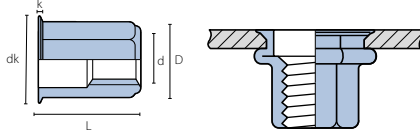

# Q-NUT FULL HEXAGON

**Body: Steel**  
**Zinc plated**  
 Reduced countersunk head  
 Open end

**Hülse: Stahl**  
**Verzinkt**  
 Kleiner Mini Senkkopf  
 Offen

**Cuerpo: Acero**  
**Cincado**  
 Cabeza reducida  
 Abierta

d	D	L	 min - max	 sw	dk	k	 [Nm]	 [N]	code
mm	Ø mm	mm	mm	mm	Ø mm	max. mm			
M4	5.9	12.0	0.5 - 3.0	6.1	7.0	0.6	3.0	6800	02ST05R0401
M5	6.9	13.5	0.5 - 3.0	7.1	8.0	0.6	6.0	10000	02ST05R0501
M6	8.9	16.0	0.5 - 3.0	9.1	10.0	0.7	10.0	15000	02ST05R0601
M8	10.9	18.0	0.5 - 3.0	11.1	12.0	0.7	24.0	27000	02ST05R0801
M10	12.9	22.0	1.0 - 4.0	13.1	14.0	0.8	48.0	37000	02ST05R1001

**Body: Stainless Steel A2**  
 Reduced countersunk head  
 Open end

**Hülse: Edelstahl A2**  
 Kleiner Mini Senkkopf  
 Offen

**Cuerpo: Inox A2**  
 Cabeza reducida  
 Abierta

d	D	L	 min - max	 sw	dk	k	 [Nm]	 [N]	code
mm	Ø mm	mm	mm	mm	Ø mm	max. mm			
M4	5.9	12.0	0.5 - 3.0	6.1	7.0	0.6	3.0	6800	02SS05R0401
M5	6.9	13.5	0.5 - 3.0	7.1	8.0	0.6	6.0	10000	02SS05R0501
M6	8.9	16.0	0.5 - 3.0	9.1	10.0	0.7	10.0	15000	02SS05R0601
M8	10.9	18.0	0.5 - 3.0	11.1	12.0	0.7	24.0	27000	02SS05R0801
M10	12.9	22.0	1.0 - 4.0	13.1	14.0	0.8	48.0	37000	02SS05R1001